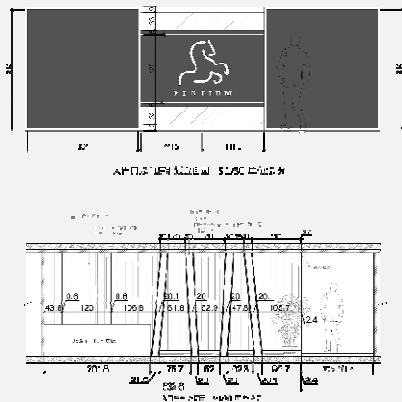

Design work

光帶設計導引進入科技公司的門廳，金黃間接的地毯與天花板光帶相互輝應大辦公區井然有序的排列，頭上顯現的是互相交叉的天花板設計風格，創新與速度感表現出跨足多重行業的意涵猶如萬馬奔騰的氣勢。地毯的造型編織也讓工作時數長的辦公場域多些輕鬆活潑的氛圍營造。

The light band design guides to the entrance hall of the technology company. The inter-phase golden and yellow carpet mutually reflects the orderly arrangement of the large office area with the light band of the ceiling. What appears on the head is the ceiling design style that crosses each other; innovation and speed sense show the meaning that cross-multiple industries is like the galloping momentum of ten thousand horses. The styling weaving of carpet also enables the office field with long working hours to build more relaxed and lively atmosphere.