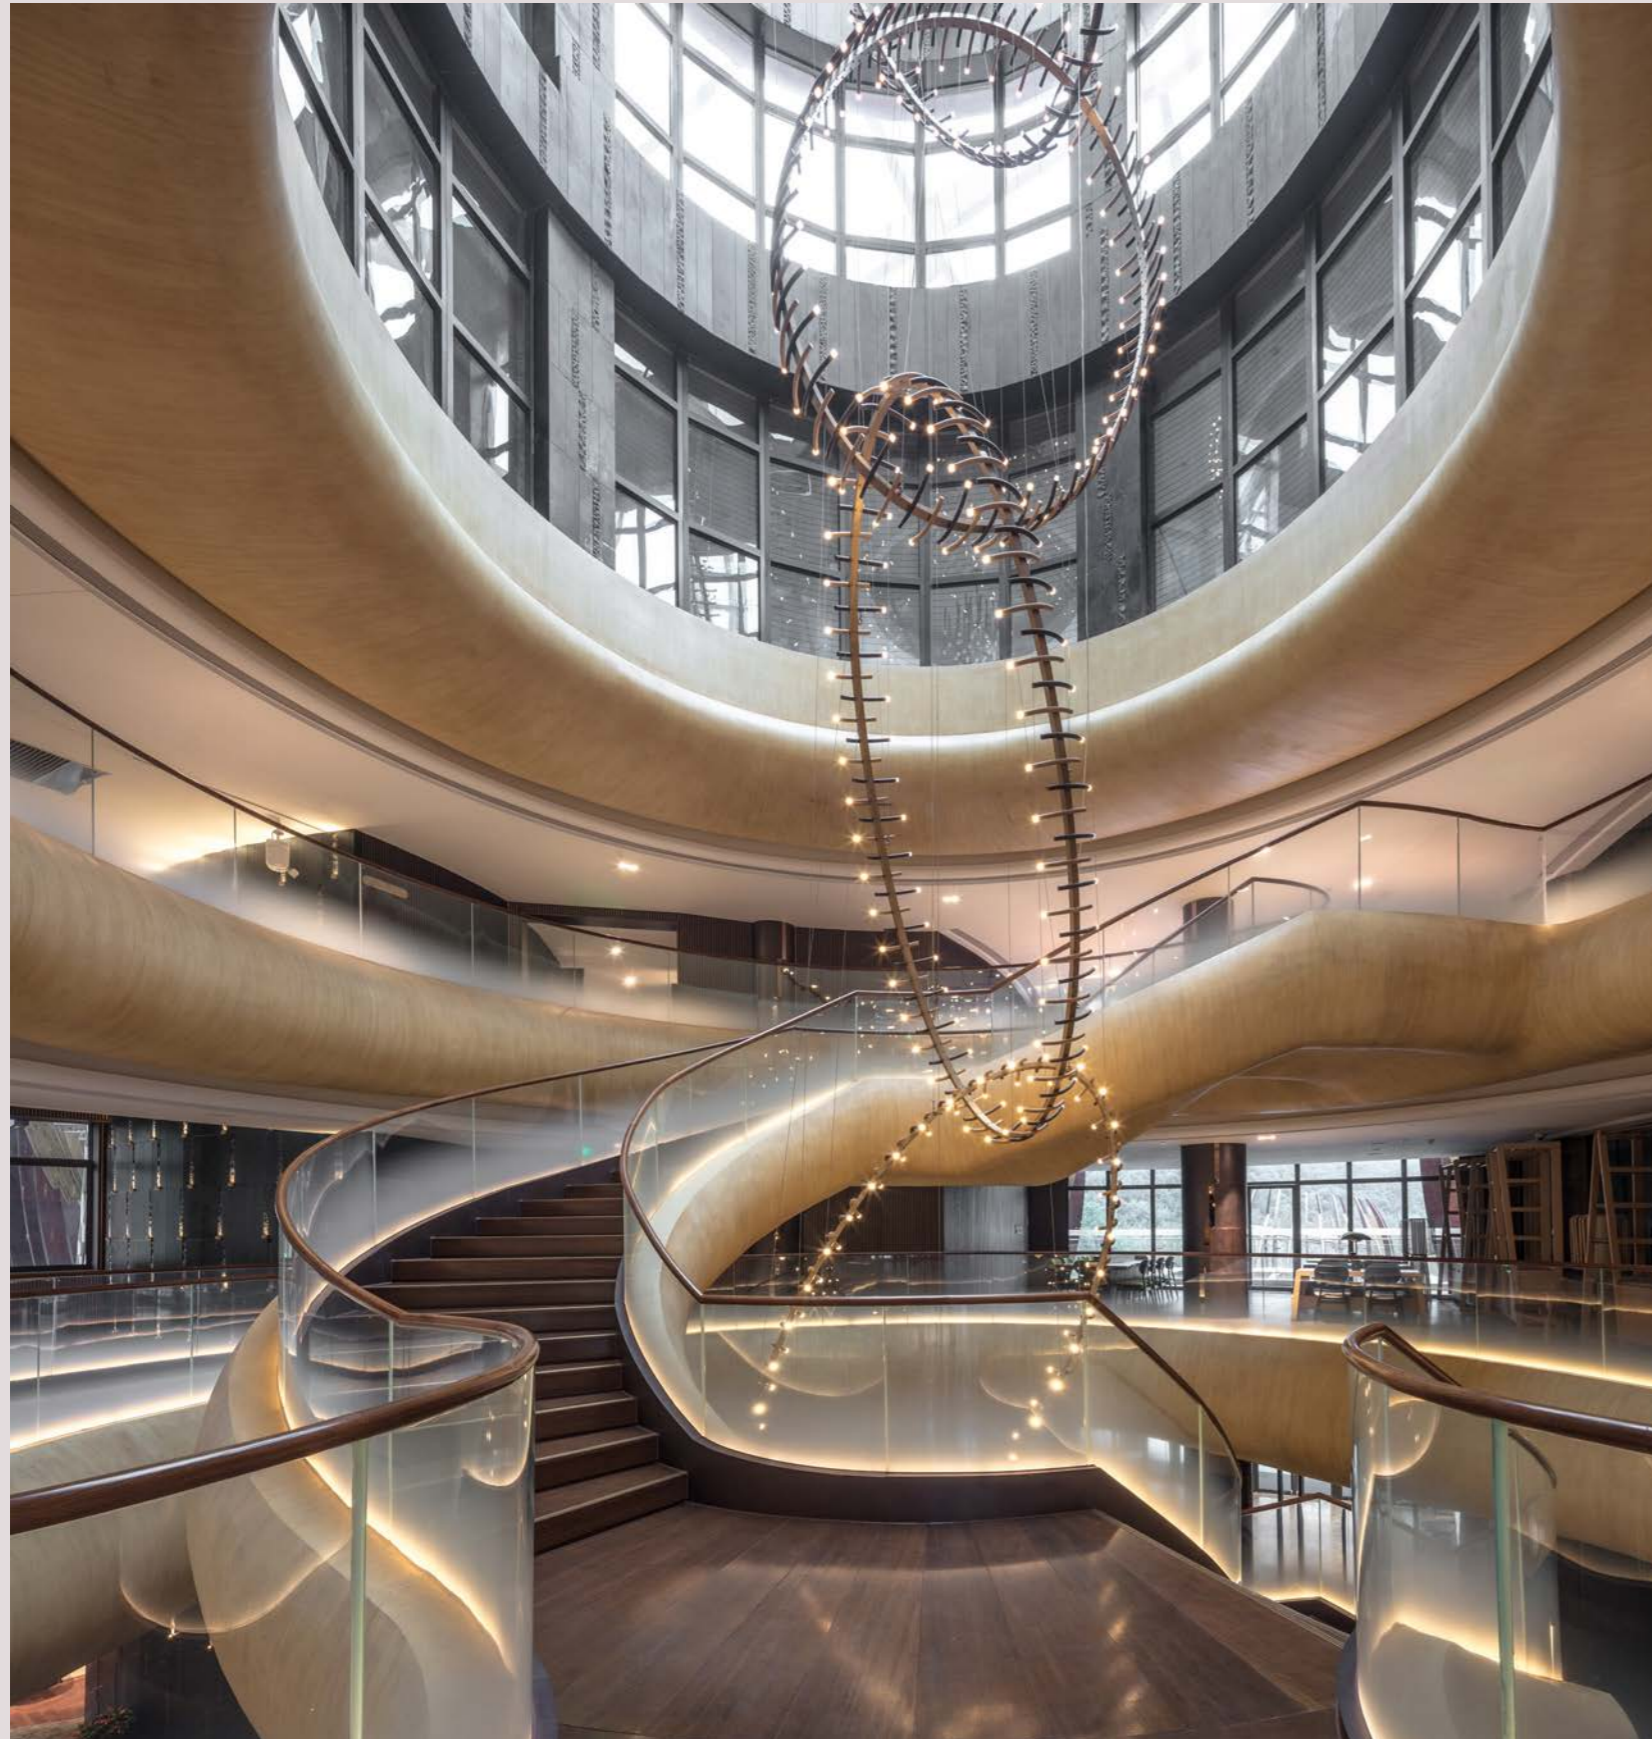

PROJECT OVERVIEW

項目總覽