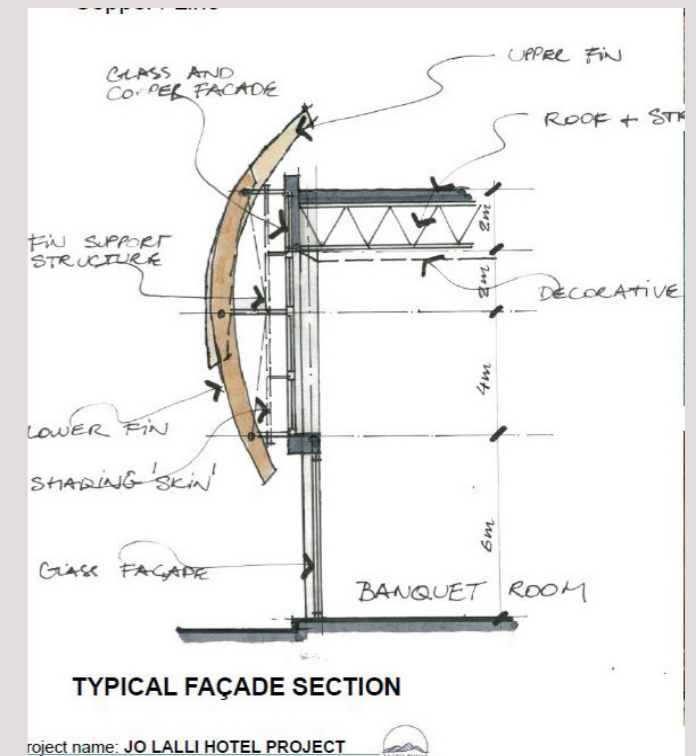

ATRIUM SECTION 中庭剖面圖

每個設計決定都有帶領欣賞周圍天然環境的元素，為求創造天人合一的空間

與建築師（緊密合作，我們以地域材料，顏色及了空間的歷史作靈感。將外部建築風格精髓投射在室內設計上，呈現出鮮明、素然、渺渺仙境般引人入勝的視覺體驗。設計師通過協調自然和功藝，東方感性和國際美學來傳遞，酒店總體給人一個具有強烈美感且高度體貼的體驗。如 Joe Lalli 所說“藝術表現就是發明、試驗、成長和冒險。它是我們對四處環境的顏色，紋理，形狀和比例的理解和經驗。”

**ATRIUM LIGHTING
INSTALLATION
INSPIRATION**