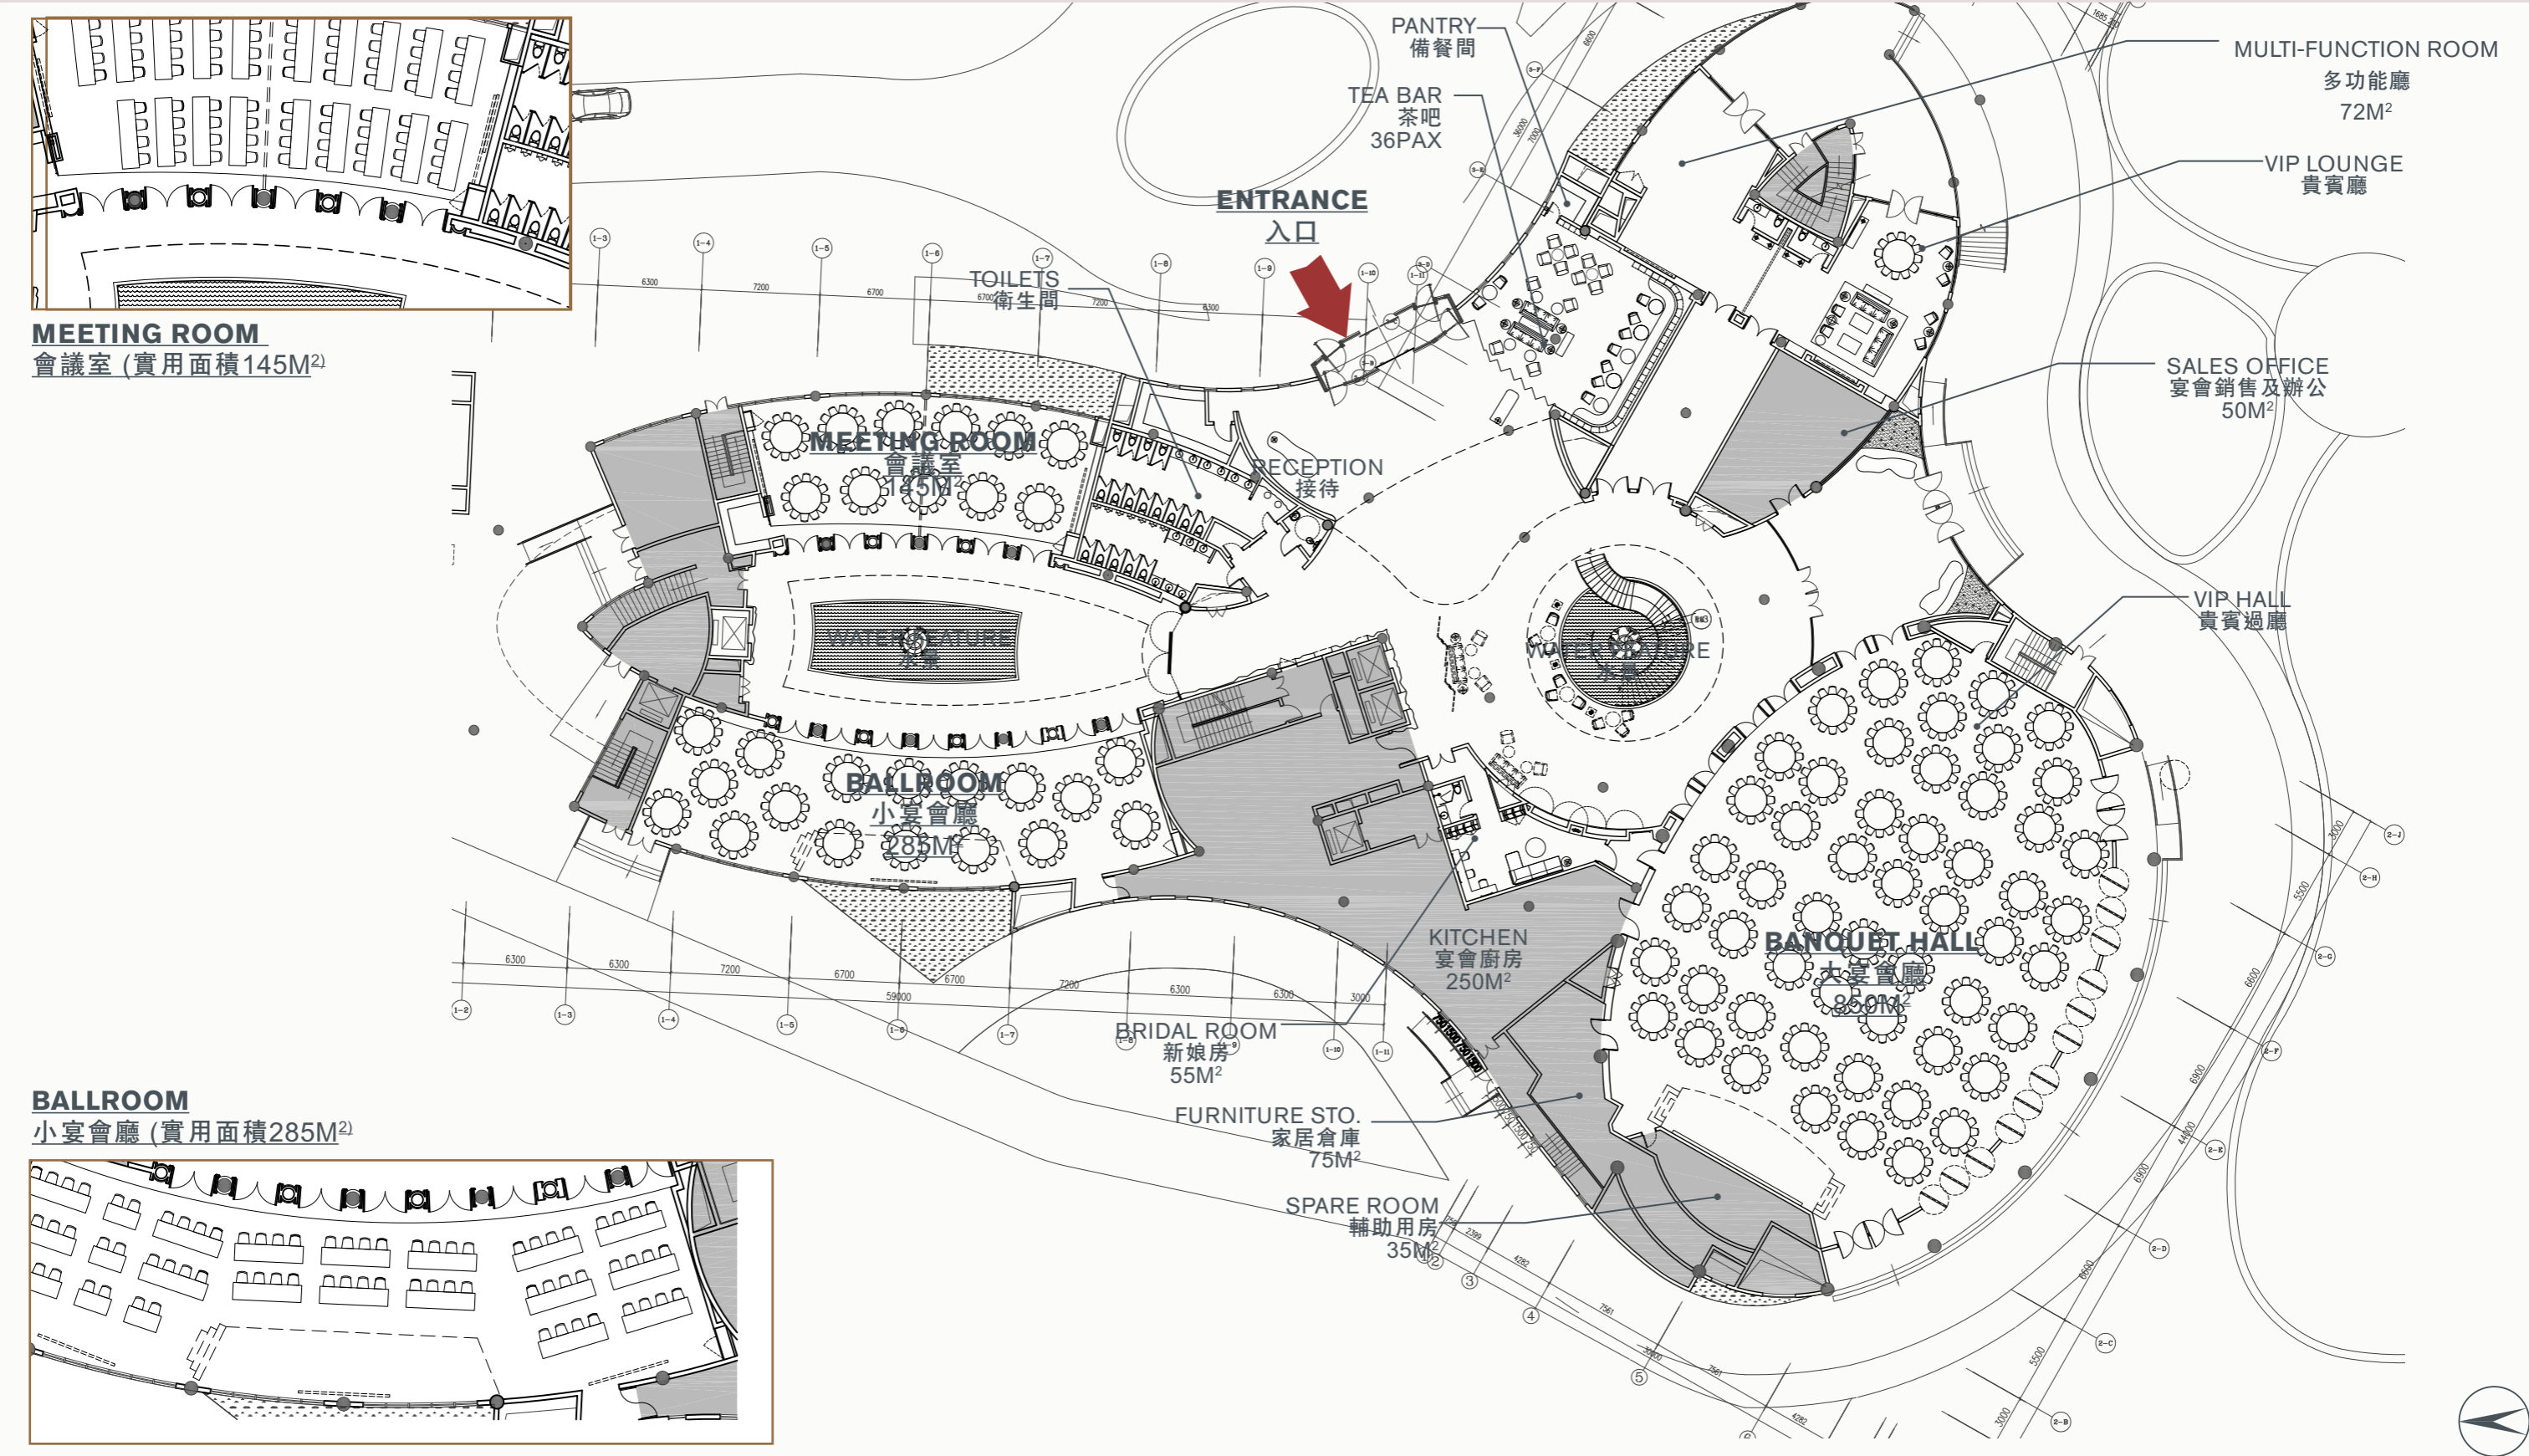

進入空間後的先抑後揚，將活水水系引入室內的同時最大化地呼應空間的交融感及上升感——「輕」而不「浮」，動靜皆宜。空間佈置動靜分離，設計堅持使用天然物料及原創細節，巧妙地製造驚喜及獨有的空間體會。

建築設計：

JADE (China) + QA (HK) Ltd
再綠建筑(上海) + 深坑建築(香港)

INTERIOR FLOOR PLAN

一層室內平面圖

HOTEL ARRIVAL AND TEA LOUNGE EXPERIENCE

酒店到達及茶吧體驗

竹林深處彷彿有無限的驚喜

到達的感覺就如同人在山中遇清泉，路途的勞累得到了洗滌，熱情的主人用精緻的茶點款待各方賓客，靜下心來... 設計師將酒店大堂休息室設計成茶吧，一方面保留喝茶的儀式也表揚了莫干山茶園。座位區通過有竹子雕刻的大茶葉屏風巧妙地分開各個客人群，客人可以像當地的茶農一樣，在私人空間裡享受一杯當地種植的黃芽花茶。在深夜的時候可以去狩獵活動啟發的獵人酒吧，雖然狩獵在該地區不再是合法，但它仍然是莫干山文化的一部分，客人從室內陳列可以感受到過往氣氛，來一場在思想進行的時光倒流。