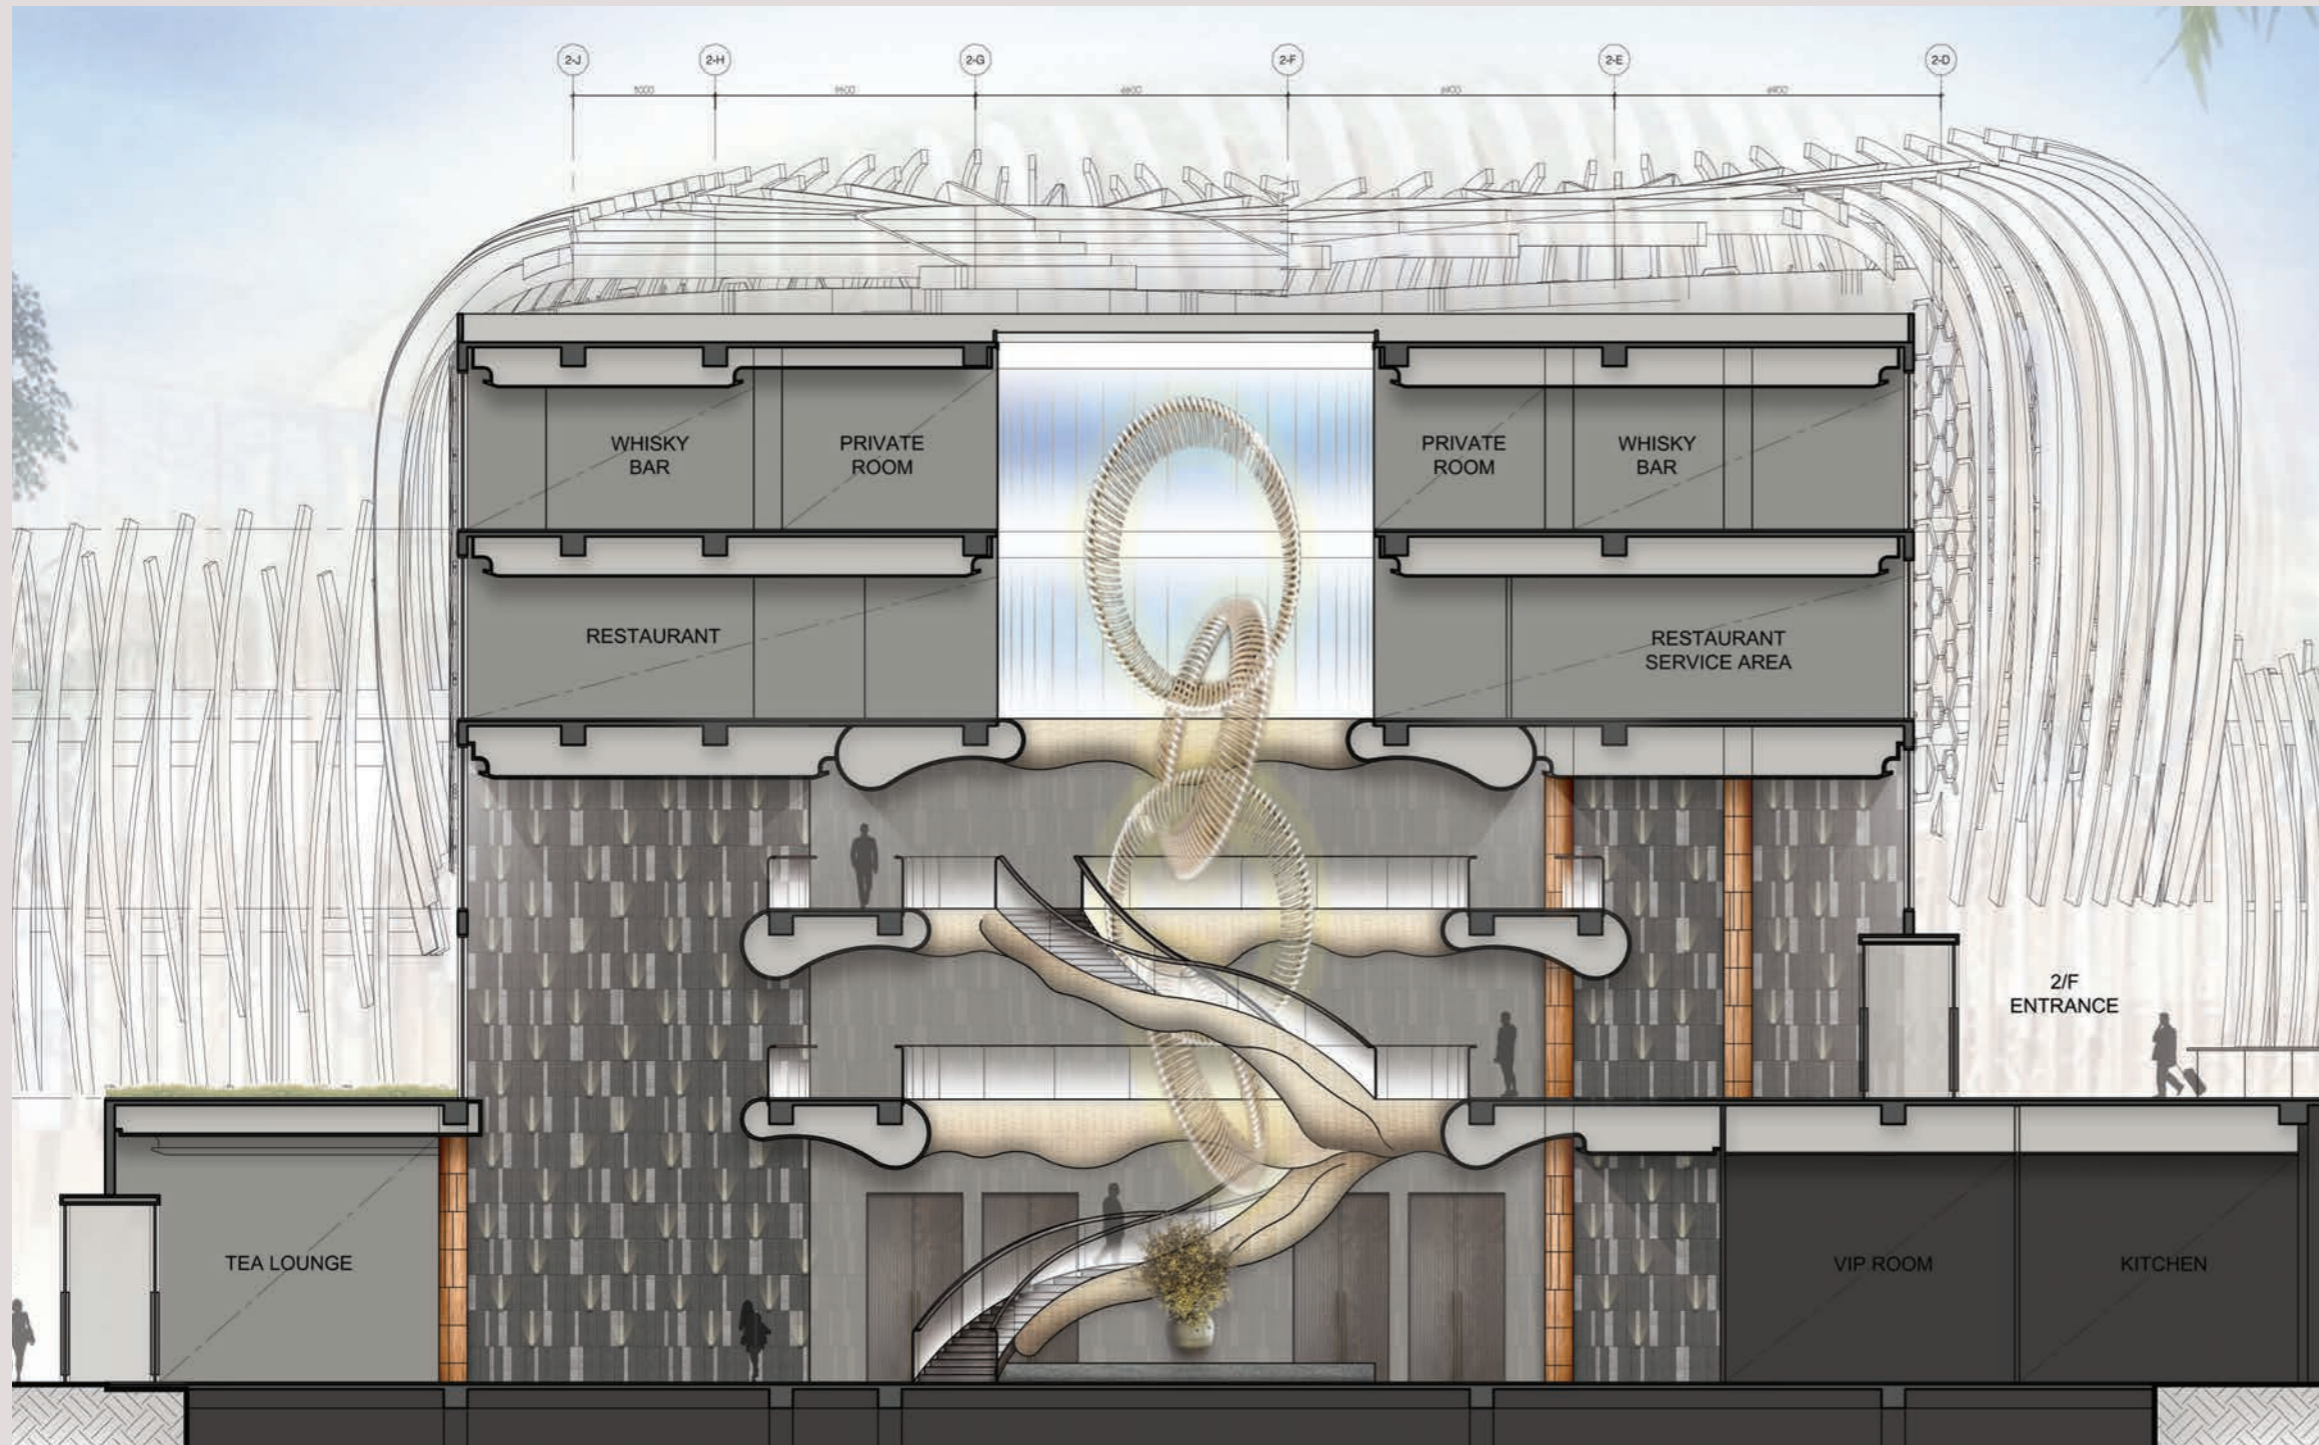

ATRIUM SECTION 中庭剖面圖

每個設計決定都有帶領欣賞周圍天然環境的元素，為求創造天人合一的空間

與建築師（緊密合作，我們以地域材料，顏色及了空間的歷史作靈感。將外部建築風格精髓投射在室內設計上，呈現出鮮明、素然、渺渺仙境般引人入勝的視覺體驗。設計師通過協調自然和功藝，東方感性和國際美學來傳遞，酒店總體給人一個具有強烈美感且高度體貼的體驗。如 Joe Lalli 所說“藝術表現就是發明、試驗、成長和冒險。它是我們對四處環境的顏色，紋理，形狀和比例的理解和經驗。”

**ATRIUM LIGHTING
INSTALLATION
INSPIRATION**