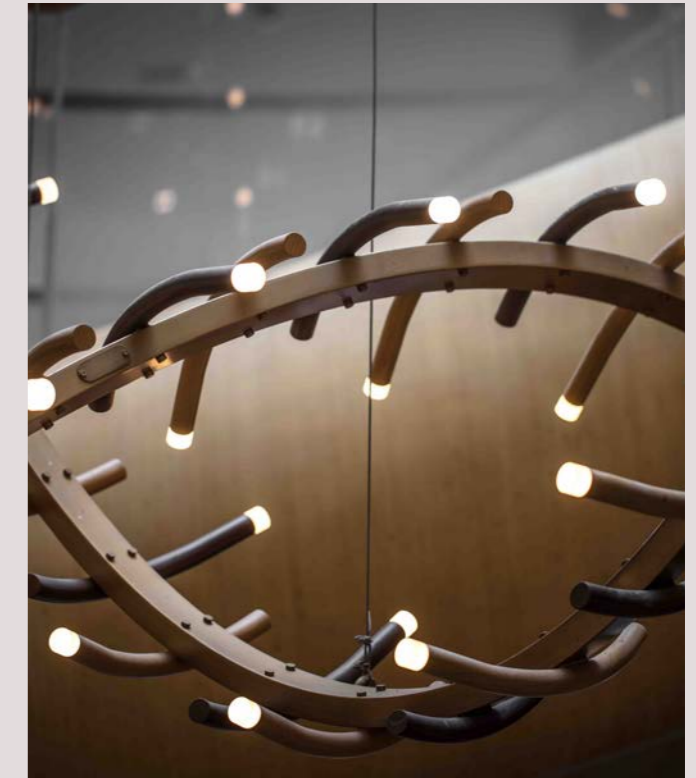

ATRIUM SECTION 中庭剖面圖

每個設計決定都有帶領欣賞周圍天然環境的元素，為求創造天人合一的空間

與建築師（緊密合作，我們以地域材料，顏色及了空間的歷史作靈感。將外部建築風格精髓投射在室內設計上，呈現出鮮明、素然、渺渺仙境般引人入勝的視覺體驗。設計師通過協調自然和功藝，東方感性和國際美學來傳遞，酒店總體給人一個具有強烈美感且高度體貼的體驗。如 Joe Lalli 所說“藝術表現就是發明、試驗、成長和冒險。它是我們對四處環境的顏色，紋理，形狀和比例的理解和經驗。”

**ATRIUM LIGHTING
INSTALLATION
INSPIRATION**