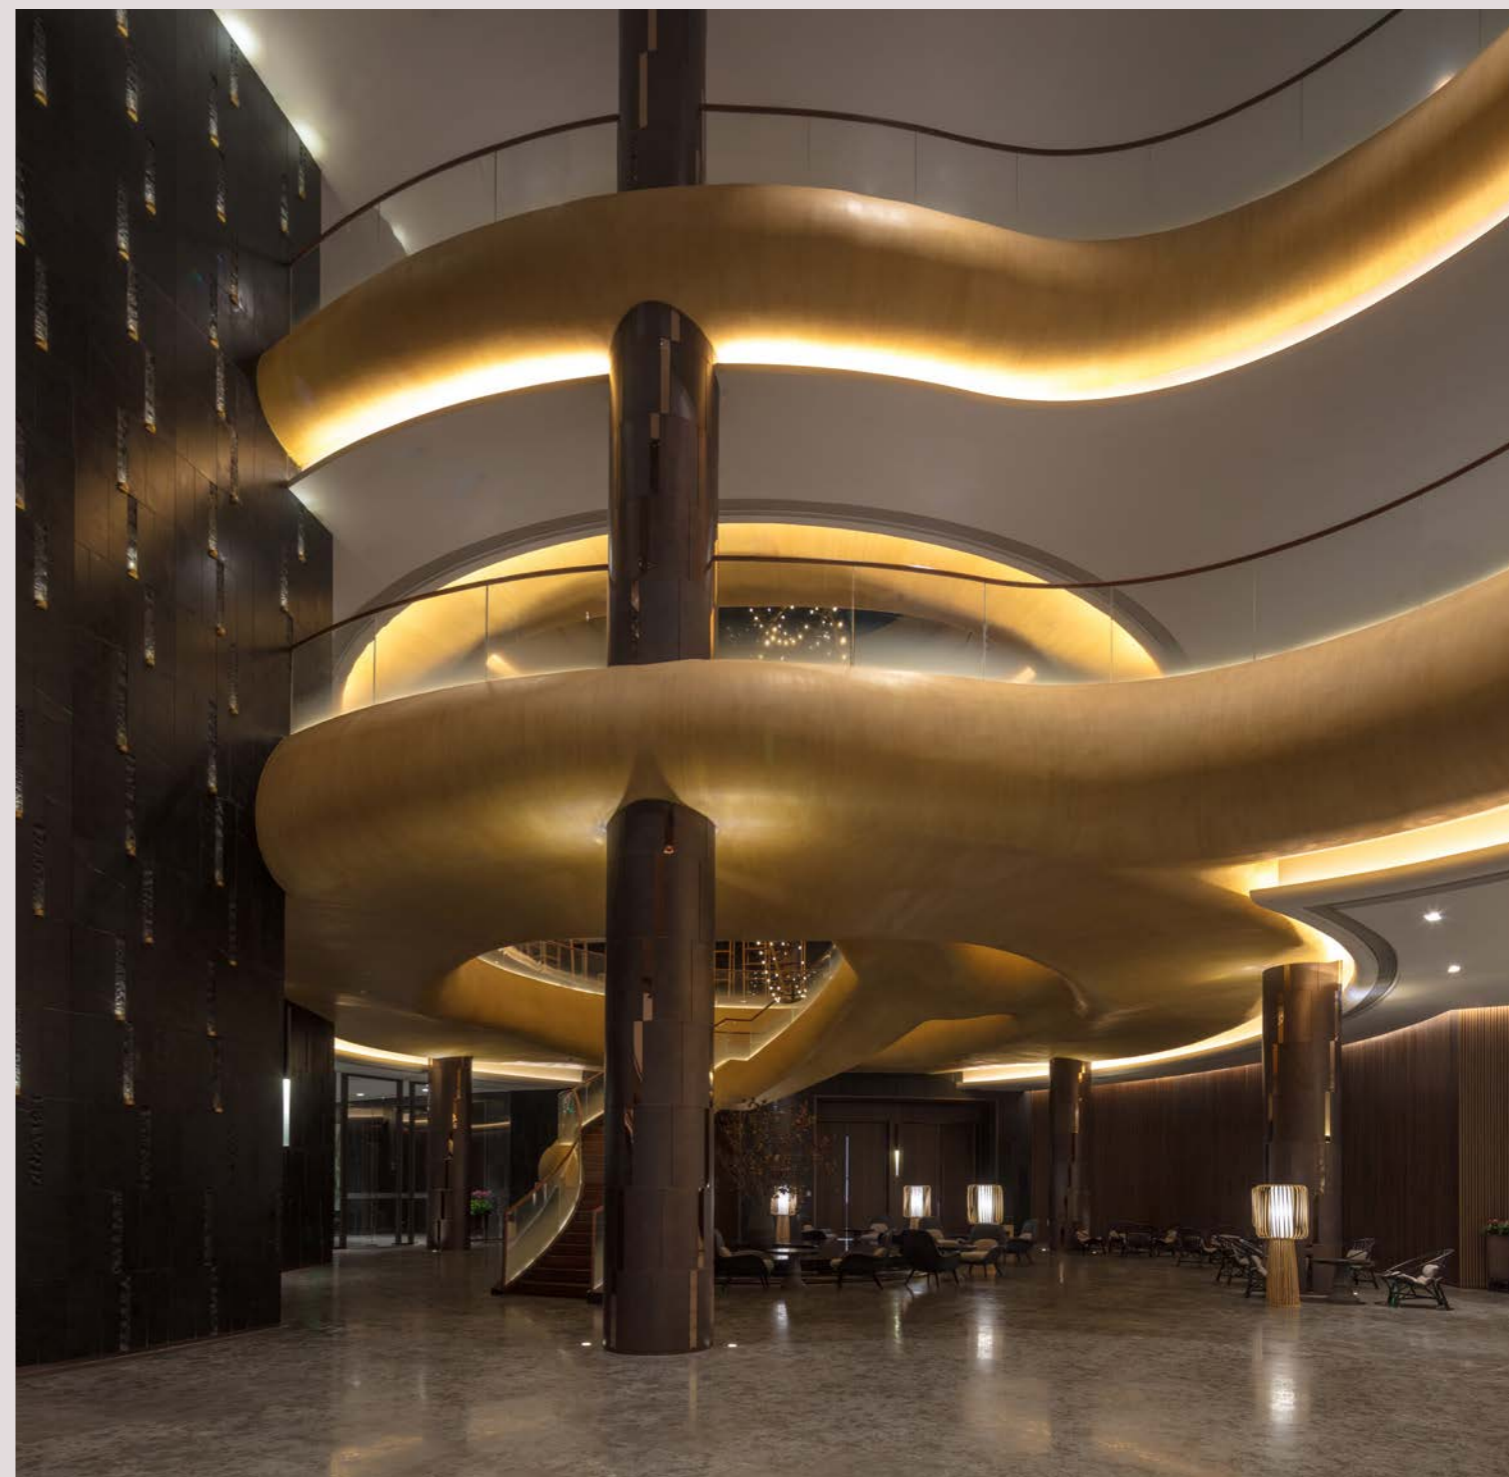

ENTRANCE 一層入口

通過謙遜和革新性的方式將建築環境與自然環境無縫連接，從而實現了酒店內外部的獨特性

挑戰之一在於如何在尊重Joe Lalli's的設計理念為基礎，自然有機亦帶崇敬地連接大中庭的樓層。我們的答案是以空靈山雲樓梯，竹簷吊燈，柔和水景以加強客人對莫干山當地環境的聯想美麗加以欣賞。人們常說，約束鼓勵創造力；當我們盡了最大努力希望在酒店內部只使用天然材料時，在“竹雲”樓梯的設計上消防安全限制顯然阻止了純竹結構的使用，連續的“竹子”樓梯因此是有創意地通過玻璃增強石膏(GRG)技術加上當地藝術家手工繪製竹子圖案在表面，鬼斧神工活了起來。