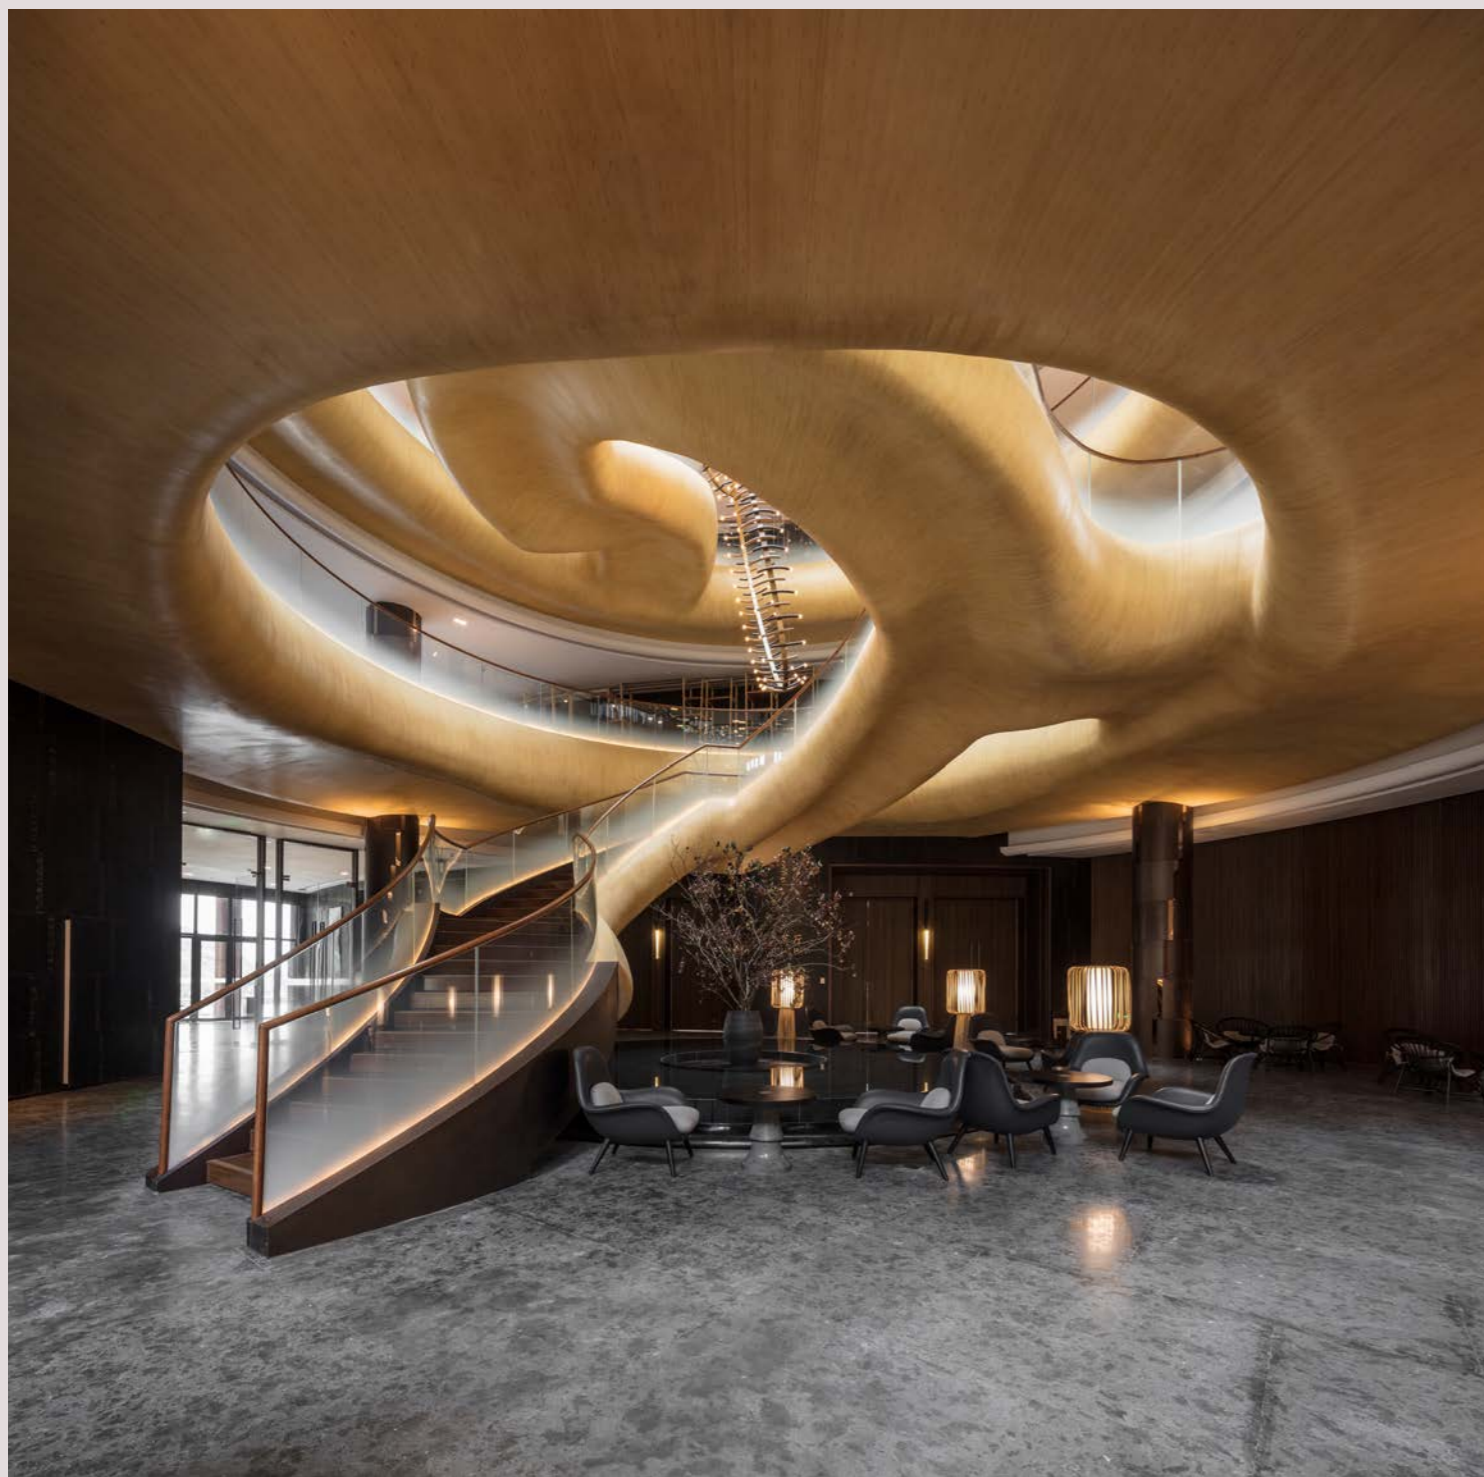

ENTRANCE 一層入口

通過謙遜和革新性的方式將建築環境與自然環境無縫連接，從而實現了酒店內外部的獨特性

挑戰之一在於如何在尊重Joe Lalli's的設計理念為基礎，自然有機亦帶崇敬地連接大中庭的樓層。我們的答案是以空靈山雲樓梯，竹簷吊燈，柔和水景以加強客人對莫干山當地環境的聯想美麗加以欣賞。人們常說，約束鼓勵創造力；當我們盡了最大努力希望在酒店內部只使用天然材料時，在“竹雲”樓梯的設計上消防安全限制顯然阻止了純竹結構的使用，連續的“竹子”樓梯因此是有創意地通過玻璃增強石膏(GRG)技術加上當地藝術家手工繪製竹子圖案在表面，鬼斧神工活了起來。