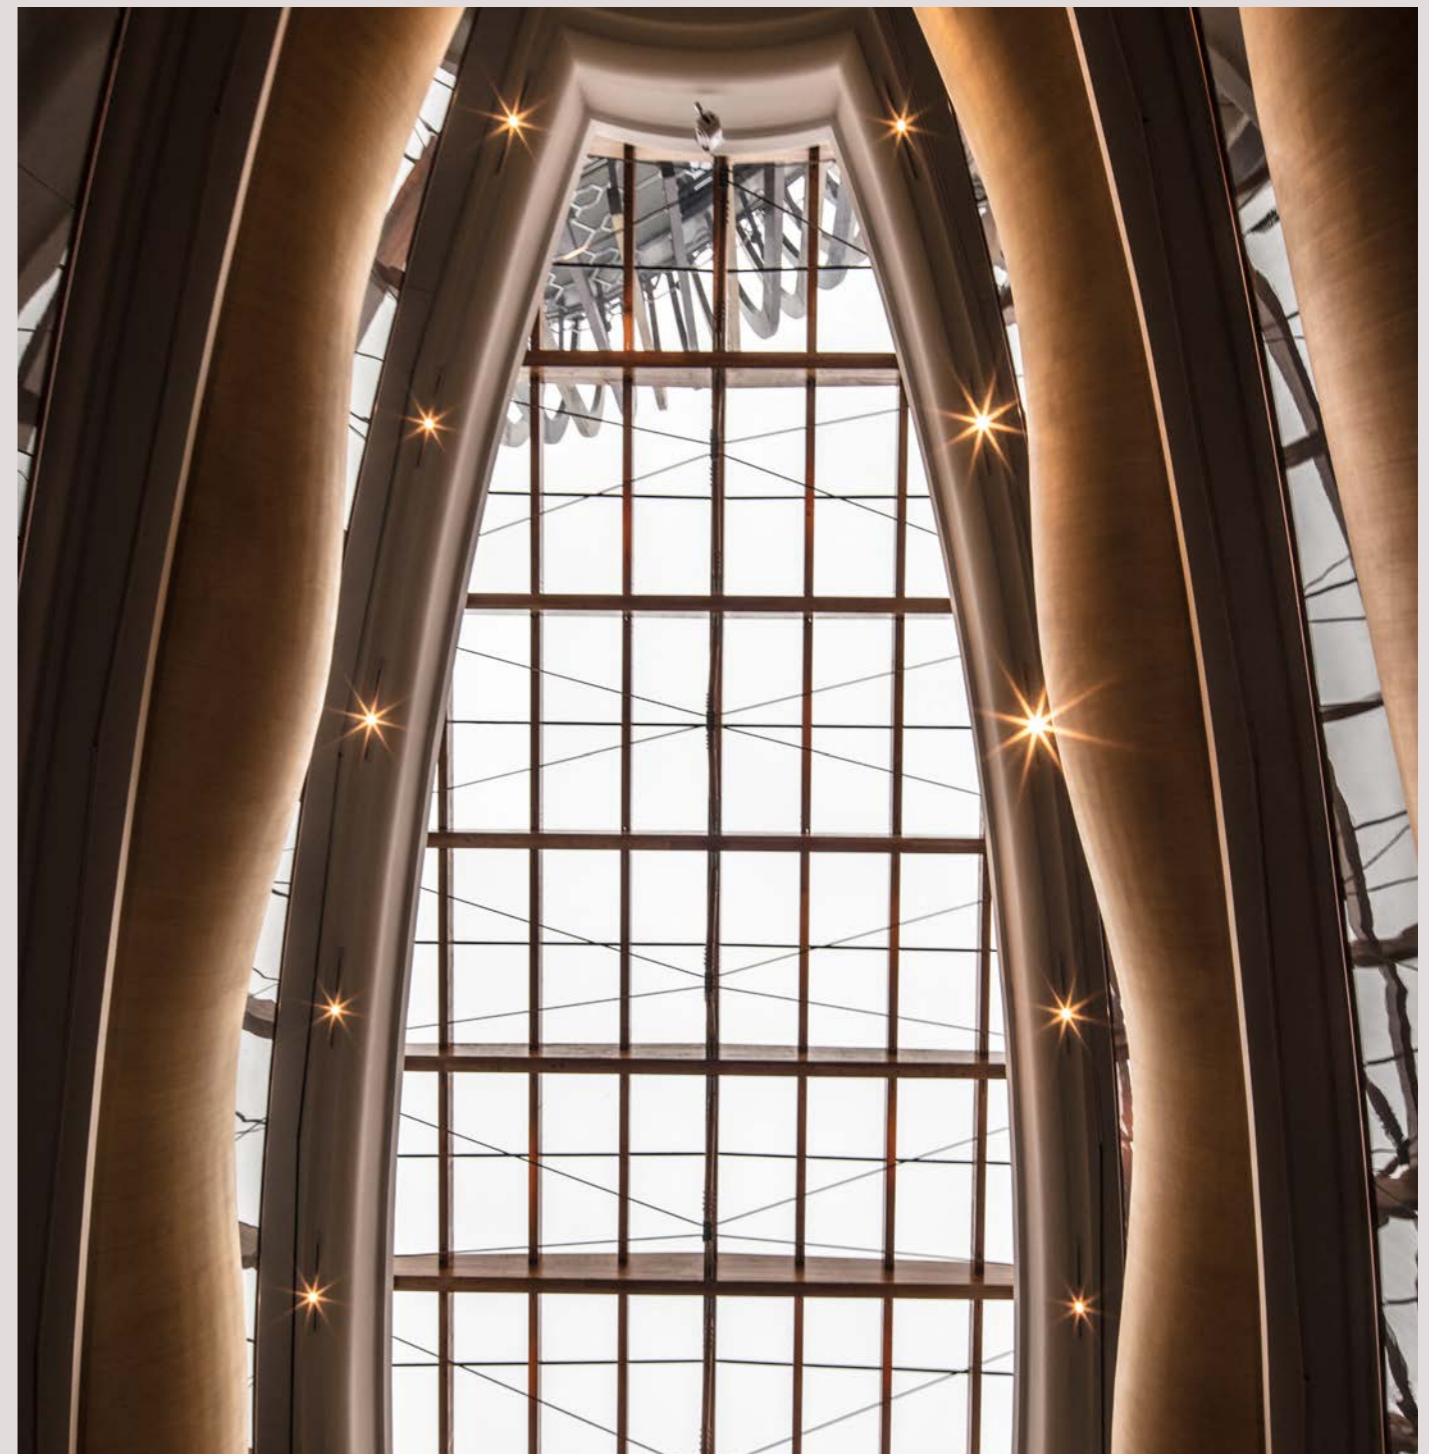

BALLROOM ATRIUM

宴會廳中庭

愛護環境,照顧周圍,友至地球

綠色屋頂是我們可持續環保節能承諾的一部分,它夏天隔熱冬天保暖減少室內恆溫電力的使用也限制了人工照明。天窗打開部分,充分利用莫干山豐富的自然陽光再減少對人工照明的需求;所有屏窗都符合溫度控制標準及擋光保護進一步降低室內溫度。酒店內的所有藝術品都聘用了當地的藝術家及手工藝匠人進行定量身定制,我們不僅從他們的技能中受益也為當地經濟給予了支持。Joe Lalli Resort酒店的室內設計在尊重天然環境的基礎上:平衡地方和未來的需求。