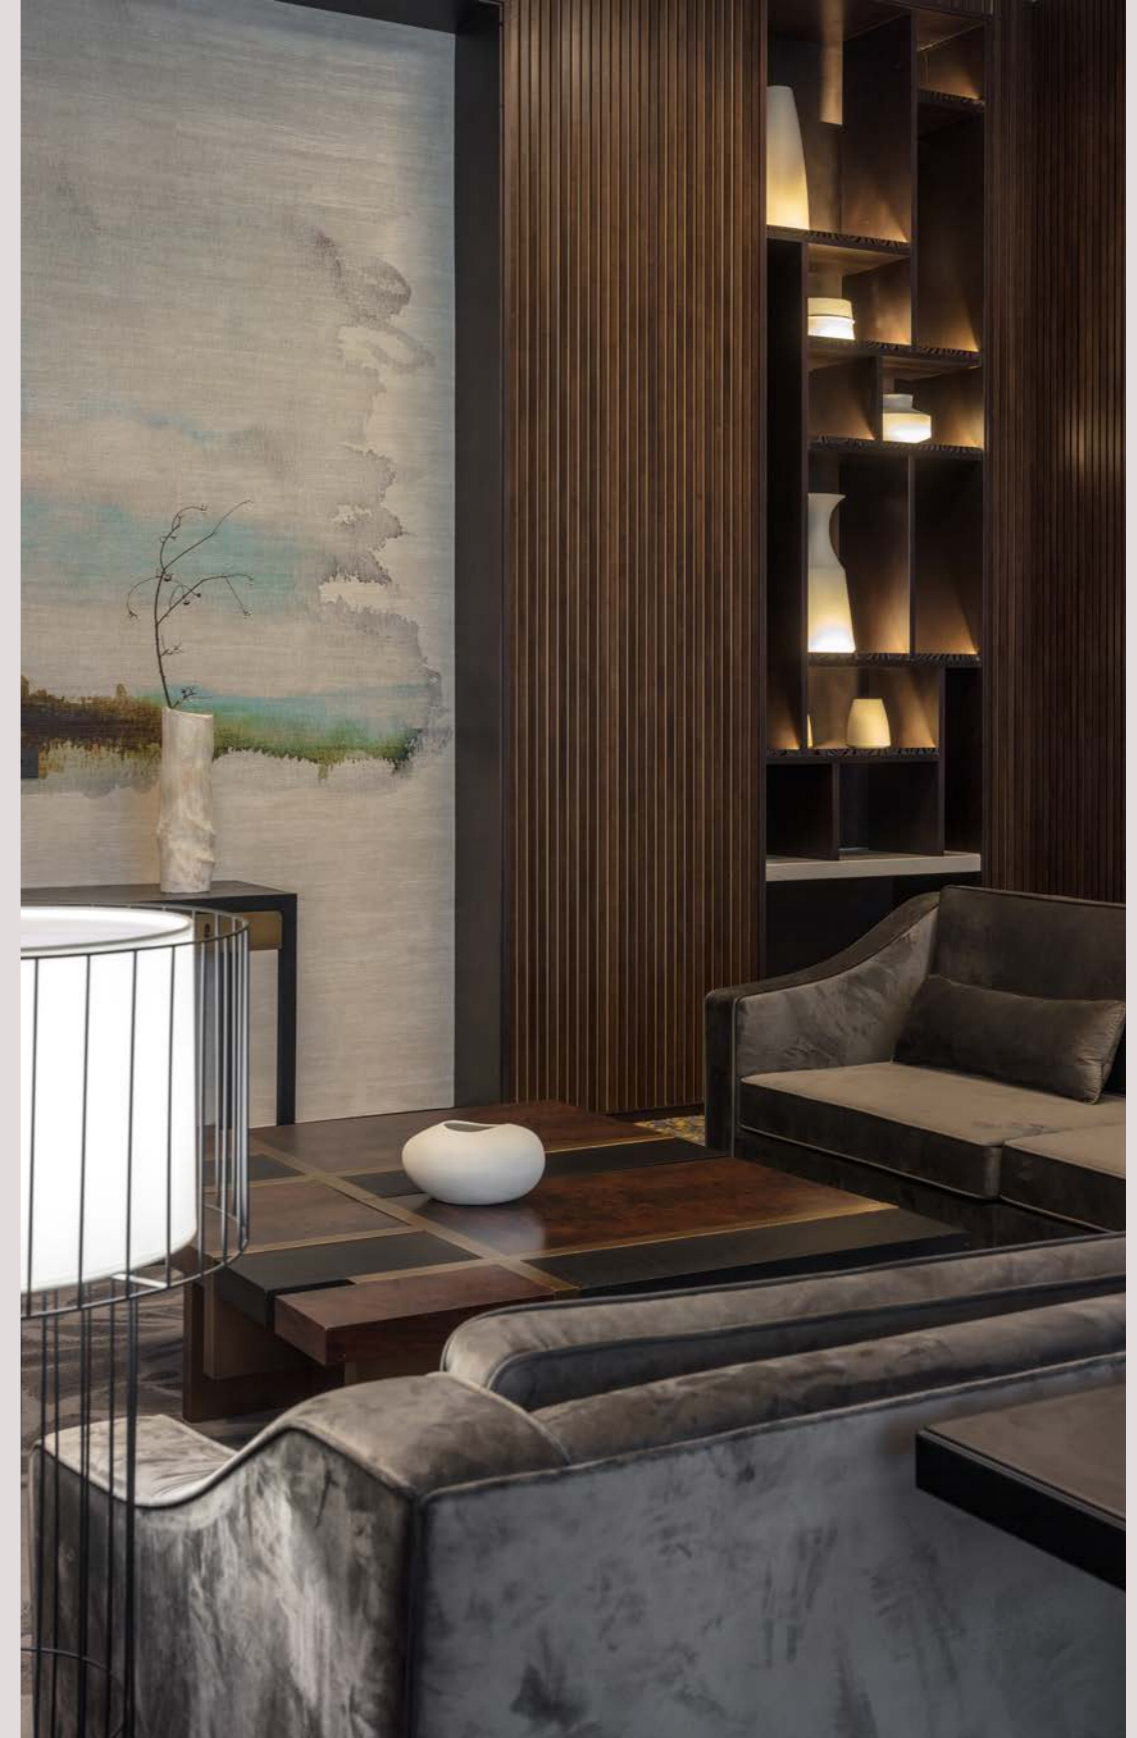

酒店到達及茶吧體驗

竹林深處彷彿有無限的驚喜

到達的感覺就如同人在山中遇清泉，路途的勞累得到了洗滌，熱情的主人用精緻的茶點款待各方賓客，靜下心來... 設計師將酒店大堂休息室設計成茶吧，一方面保留喝茶的儀式也表揚了莫干山茶園。座位區通過有竹子雕刻的大茶葉屏風巧妙地分開各個客人群，客人可以像當地的茶農一樣，在私人空間裡享受一杯當地種植的黃芽花茶。在深夜的時候可以去狩獵活動啟發的獵人酒吧，雖然狩獵在該地區不再是合法，但它仍然是莫干山文化的一部分，客人從室內陳列可以感受到過往氣氛，來一場在思想進行的時光倒流。

BANQUET HALL 大宴會廳

酒店的每一寸設計都在講述當地優美天然環境的故事

考慮到酒店的優越位置加上宴會廳旁邊的大池塘，我們在宴會廳使用了全高的窗戶和旋轉門，即使在室內的客人也都能珍賞美妙的夜景，並利用水景進行提供噴泉及煙花匯演，大大提升了婚宴慶典等功能的效果，這不但擴展了有限的室內空間也再增強了酒店與自然環境的聯繫。莫干黃芽茶花在舞廳重新詮釋成極具動感的天花造型 (GRG) 和水晶飾燈，有機形態的天花也很好的隱藏了宴會活動的設備。

CHINESE RESTAURANT

中餐廳

PRE-FUNCTION AREA

宴會前廳

VIP ROOM

貴賓廳

GUEST ROOM 客房

STYLUS STUDIO