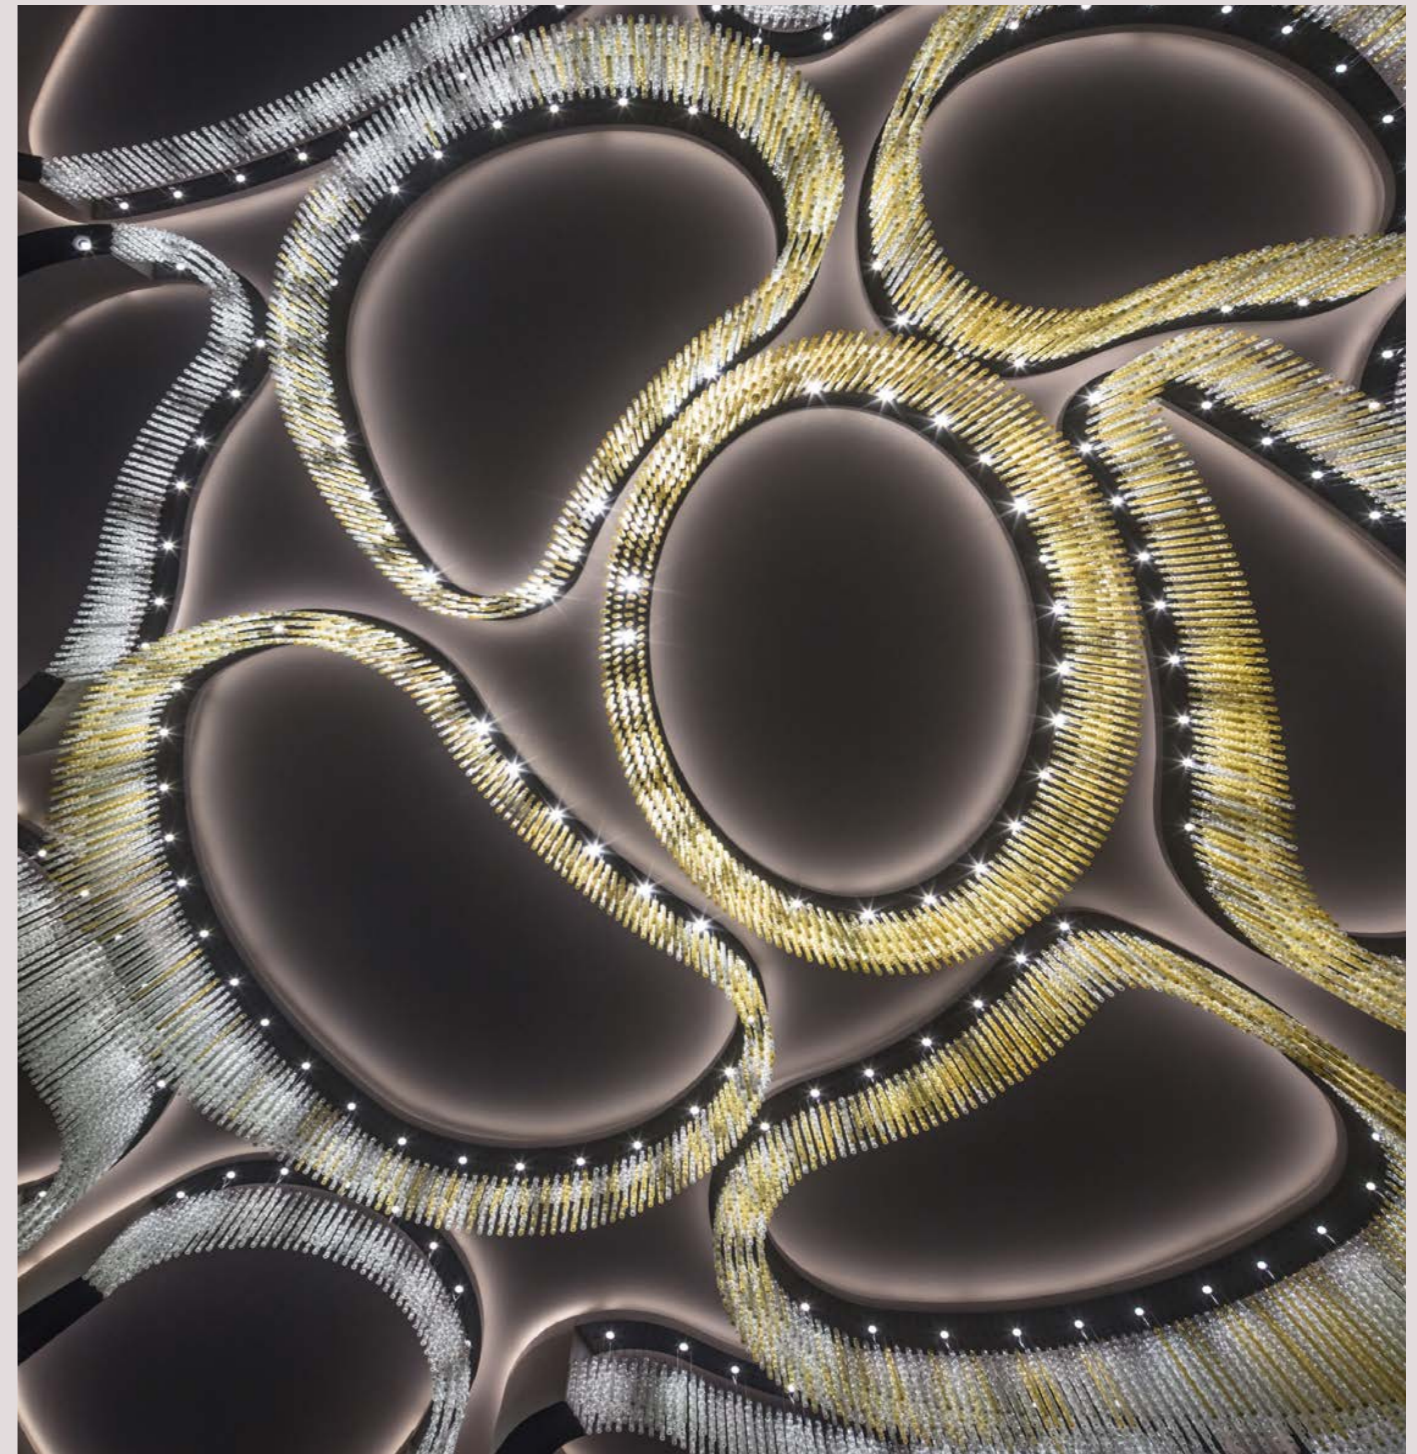

BANQUET HALL 大宴會廳

酒店的每一寸設計都在講述當地優美天然環境的故事

考慮到酒店的優越位置加上宴會廳旁邊的大池塘，我們在宴會廳使用了全高的窗戶和旋轉門，即使在室內的客人也都能珍賞美妙的夜景，並利用水景進行提供噴泉及煙花匯演，大大提升了婚宴慶典等功能的效果，這不但擴展了有限的室內空間也再增強了酒店與自然環境的聯繫。莫干黃芽茶花在舞廳重新詮釋成極具動感的天花造型 (GRG) 和水晶飾燈，有機形態的天花也很好的隱藏了宴會活動的設備。