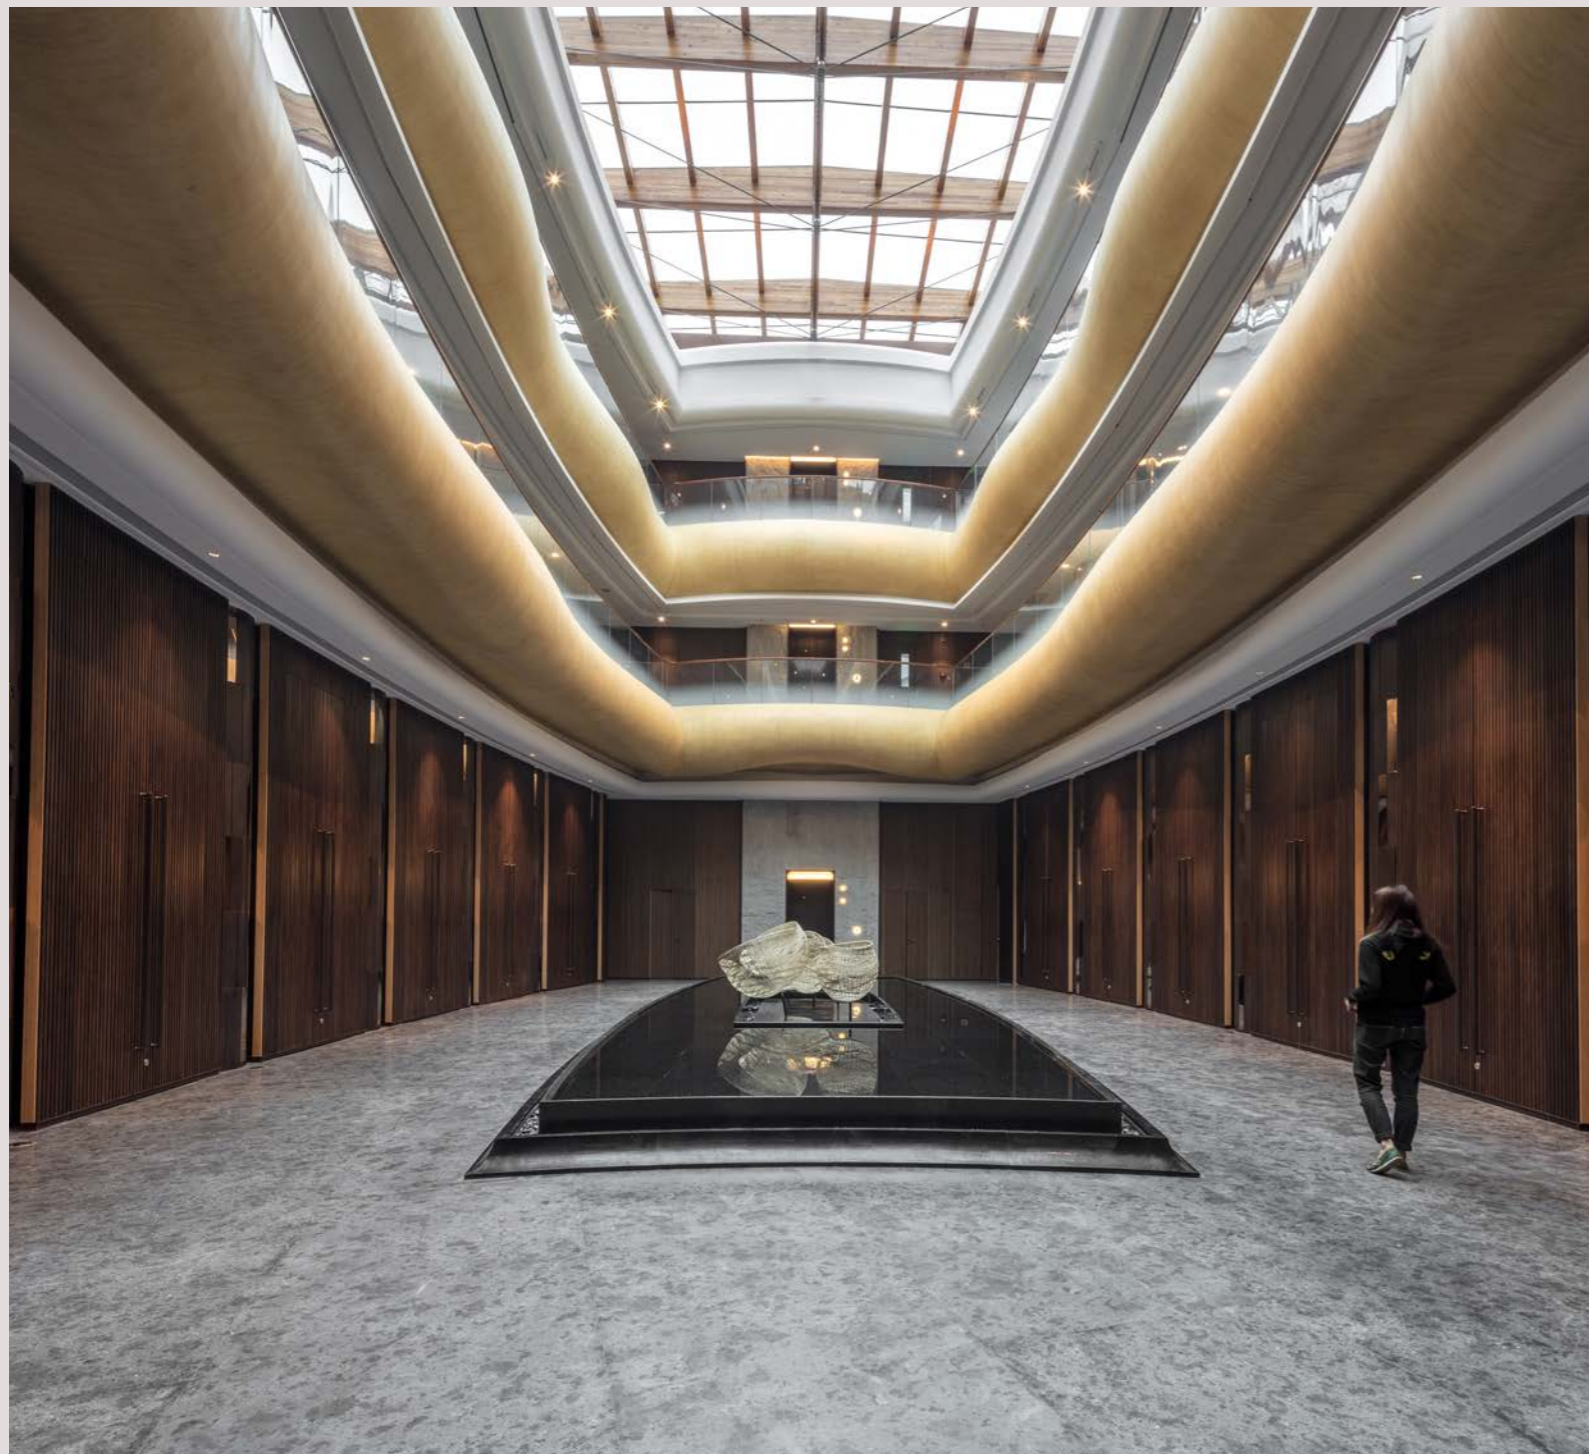

BALLROOM ATRIUM

宴會廳中庭

愛護環境,照顧周圍,友至地球

綠色屋頂是我們可持續環保節能承諾的一部分,它夏天隔熱冬天保暖減少室內恆溫電力的使用也限制了人工照明。天窗打開部分,充分利用莫干山豐富的自然陽光再減少對人工照明的需求;所有屏窗都符合溫度控制標準及擋光保護進一步降低室內溫度。酒店內的所有藝術品都聘用了當地的藝術家及手工藝匠人進行定量身定制,我們不僅從他們的技能中受益也為當地經濟給予了支持。Joe Lalli Resort酒店的室內設計在尊重天然環境的基礎上:平衡地方和未來的需求。