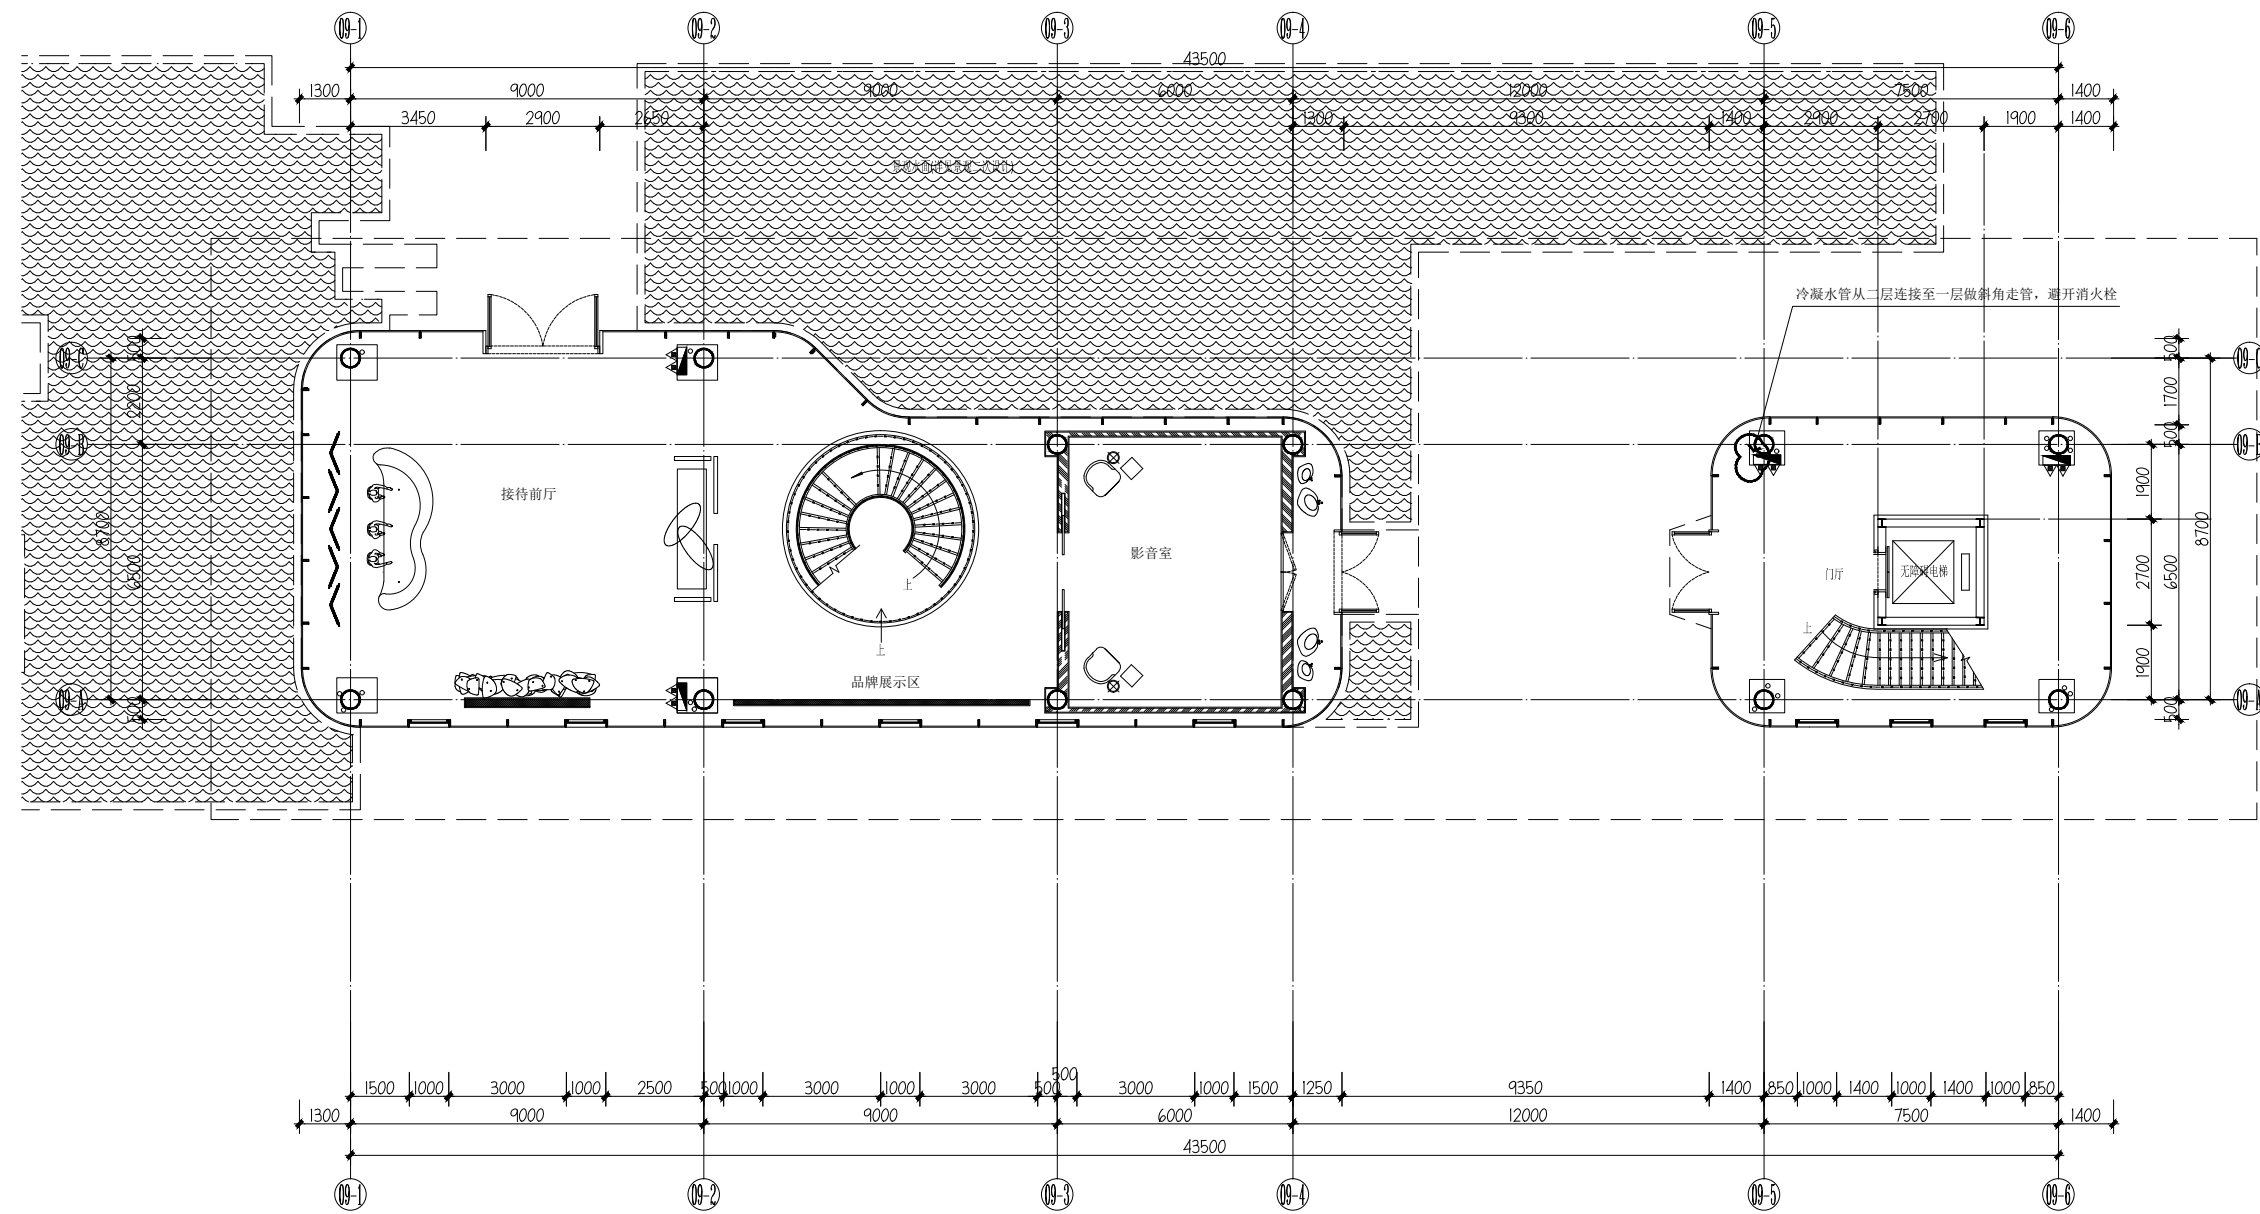

Flourish Castle

云端花飨

作品资讯 Work Information

地点 中国 广东省 珠海市
类型 设计作品 陈设软装类
规模 941.5m²
空间格局 接待前厅、品牌展示区、影音室、水吧区、洽谈区、签约室、财务室、销管室、VIP室、儿童活动区
主要建材 实木、大理石、优质金属、水晶、玻璃、亚克力、优质布艺

一楼平面图 1F Floor Plan

二楼平面图 2F Floor Plan

Flourish Castle