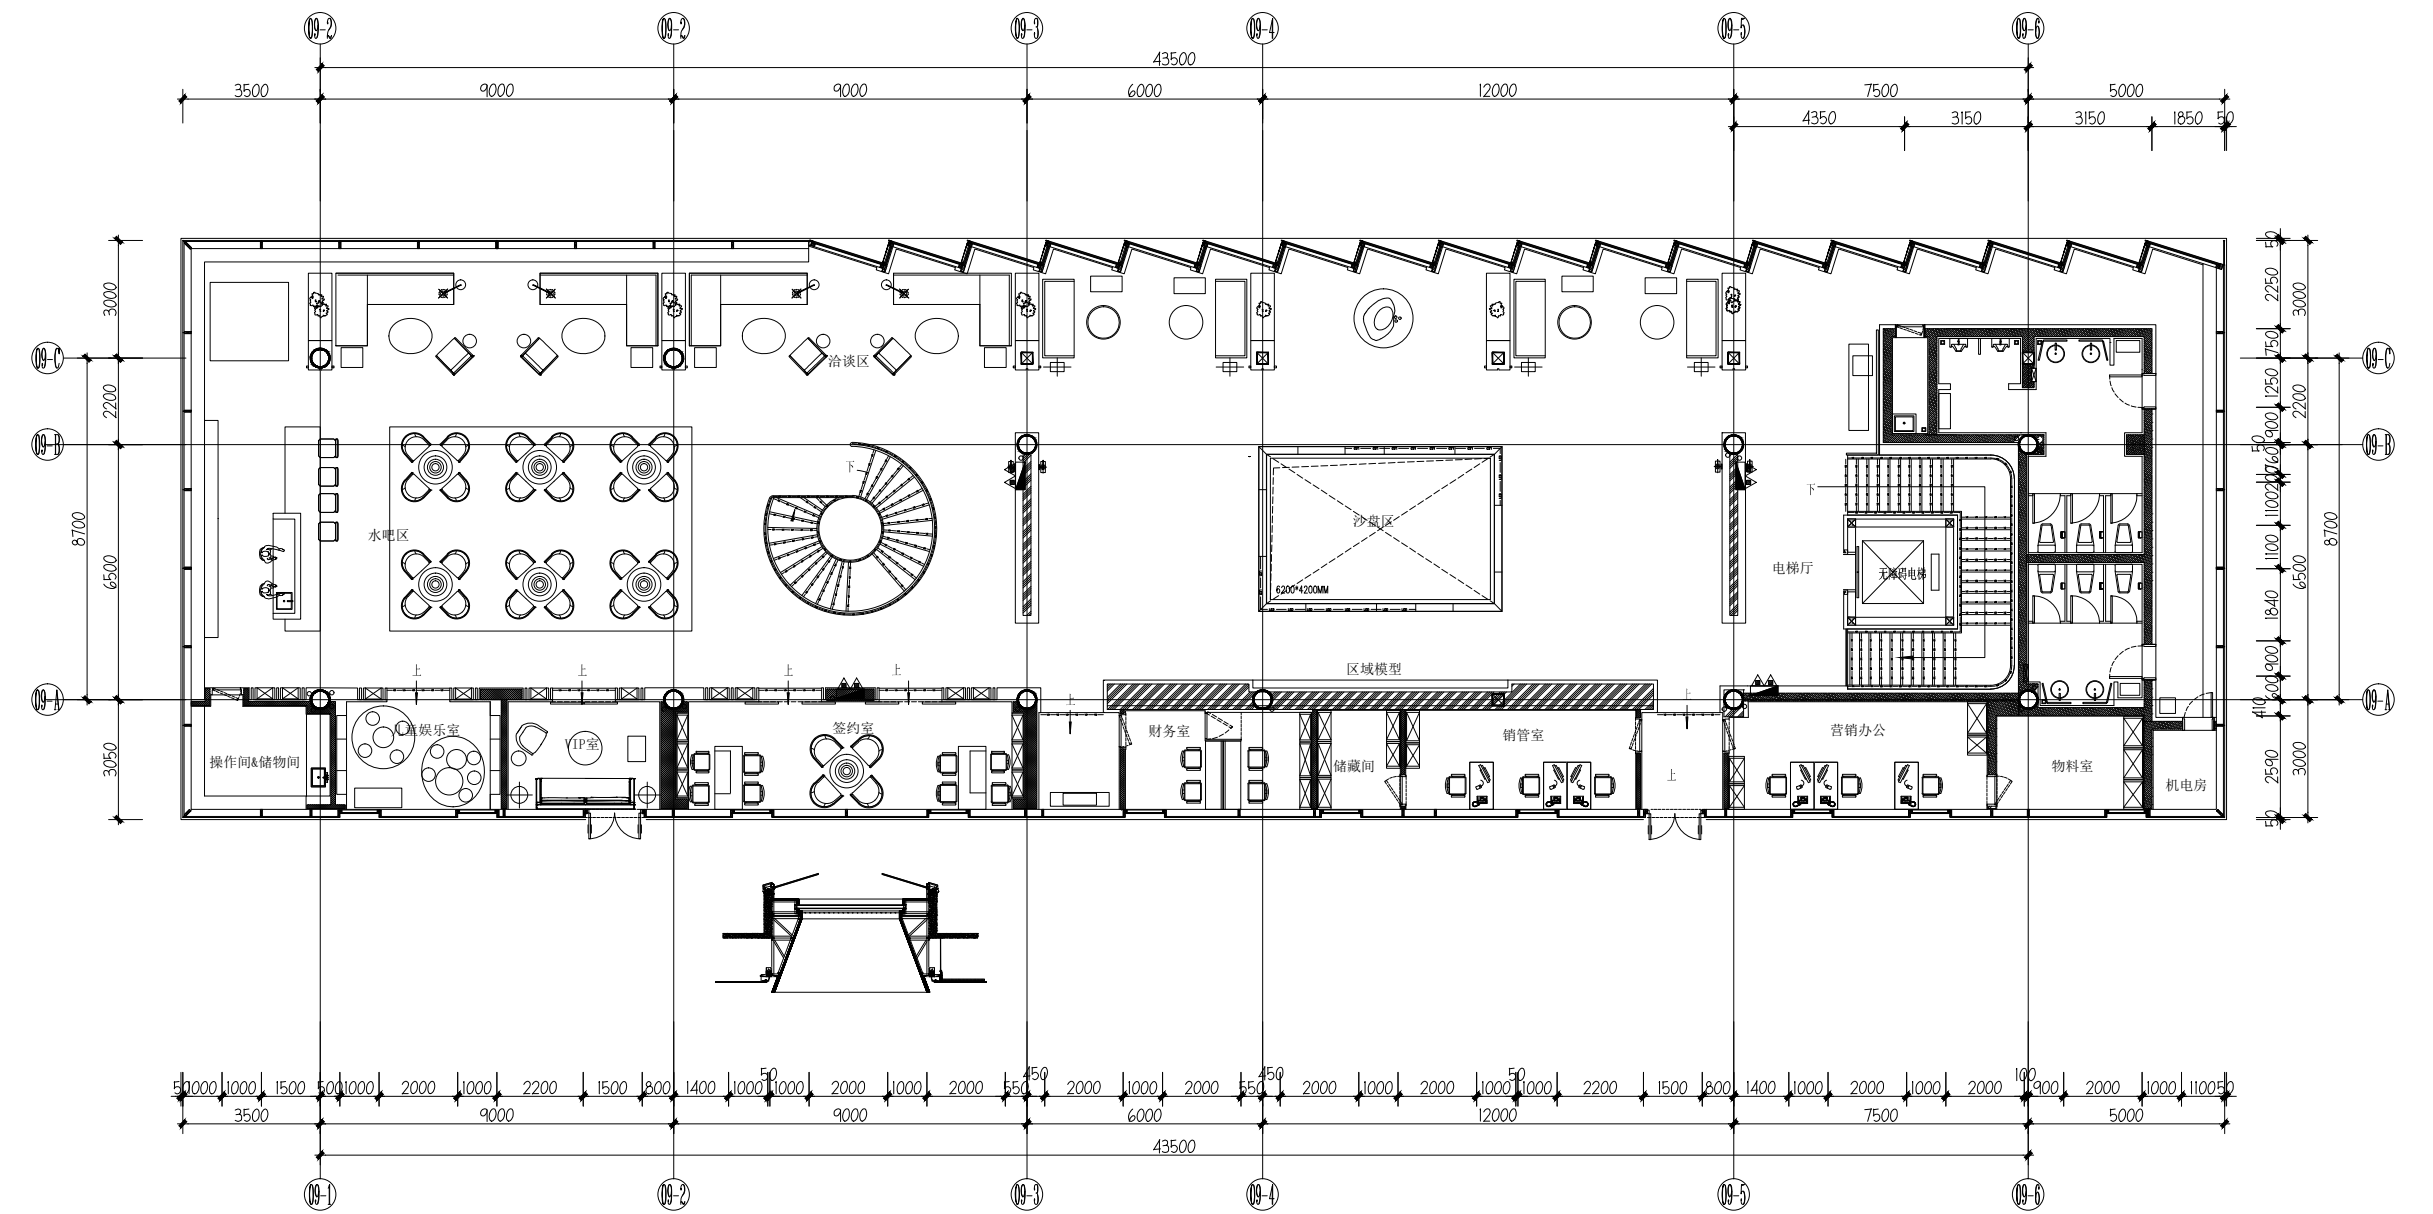

Flourish Castle

云端花飨

作品资讯 Work Information

地点 中国 广东省 珠海市
类型 设计作品 陈设软装类
规模 941.5m²
空间格局 接待前厅、品牌展示区、影音室、水吧区、洽谈区、签约室、财务室、销管室、VIP室、儿童活动区
主要建材 实木、大理石、优质金属、水晶、玻璃、亚克力、优质布艺

一楼平面图 1F Floor Plan

二楼平面图 2F Floor Plan

Flourish Castle

Flourish Castle

云端花飨

卫生间等候区

The Waiting Area of Restroom

卫生间外的等候区，将柱台结合椅凳，起到兼具展示与机能的
艺术效用，倏然而上的粉色雕塑摆件，以抽象形式遥望挂画，犹
如一个仰望星际的少女，轻风乍起，温柔漫舞。

The waiting area of the restroom combined the column
platform with the stool, which has the artistic effect of
displaying and real function at the same time. The pink
sculpture ornament and the hang painting on the wall, as
like a young lady looking up at the stars, dancing gently in
the light wind.