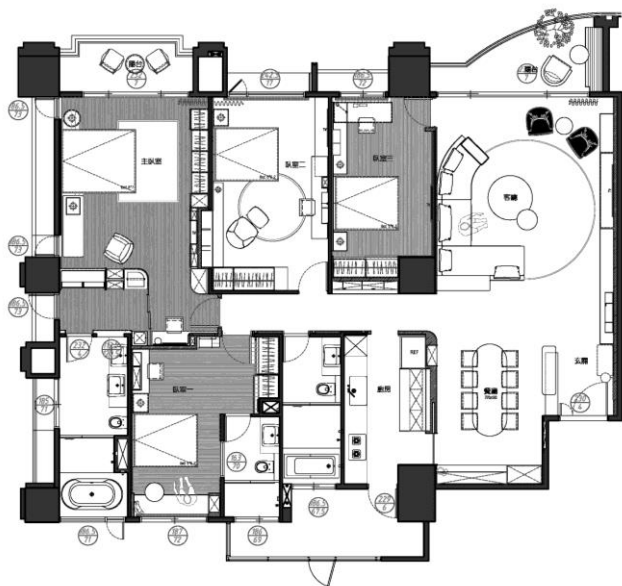

浮 之夢 境

現實中不需多餘的物
品及配件，從含蓄內
斂的態度，倒映出生
活與空間的本質。

格局：四房兩廳兩衛

風格：現代輕奢華

色調：淺色系

現代輕奢華意即摒棄了過度華麗的造型以簡約風格為基礎，通過材質相互運用營造質感，不需多餘的裝飾而是以含蓄而內斂的簡約硬裝設計為基底，轉而讓空間營造出豐富的層次感。

玄關區透過錯層的高鞋物櫃來區分玄關與餐廳空間屬性。

電視牆貼覆幾何紋理的白色磁磚與光澤的金屬吊架相互呼應，沙發背牆則是以溫潤質樸的木皮分割搭配粗曠的水磨石使得優雅的空間中融入了一絲沉穩氣息。

主臥整體以簡潔的淺色木皮為基底佐以白色烤漆的造型線條，床頭則使用帶有石材紋理的磁磚薄板搭配上溫潤的人字拼木紋地板為此空間營造出了優雅而內斂的氣息，更符合了睡臥區帶給使用者安定的感受。

臥室一整體配色上以深色壁紙為基底，搭配上淺色木皮與床頭裱布，空間中色彩鮮明卻不失韻味。

臥室二增加了展示書櫃空間，懸吊衣櫃搭配L型的低矮平台減少空間壓迫感。整體使用溫暖的大地色系，以深色木皮搭配帶有織布紋理的系統板材在視覺上取得平衡與統一。