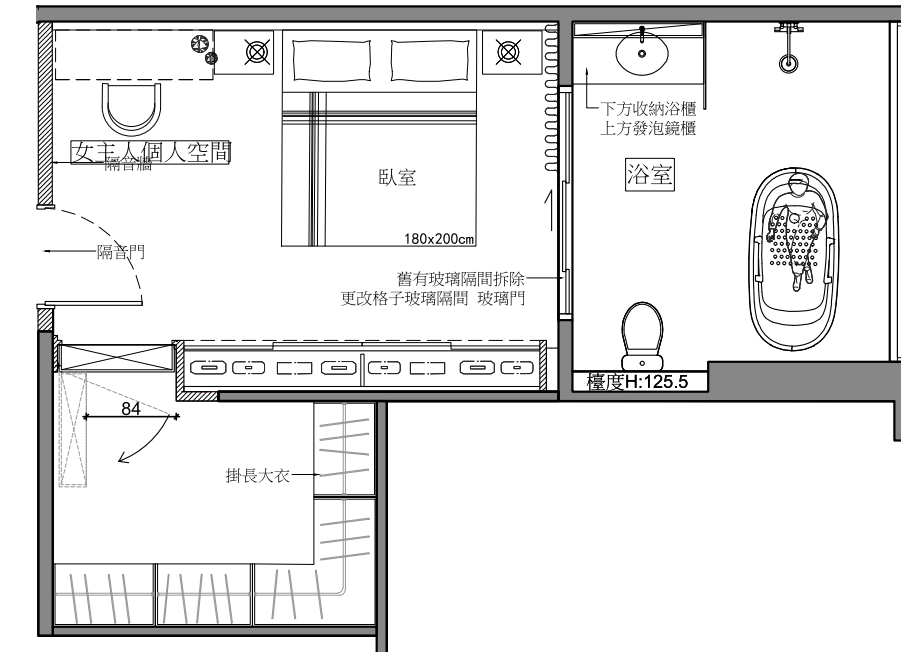

設計理念

俐落的線條燈光，自空間中的各個角落暈染擴散，為內斂的黑色主調注入神秘氣息，隔間與櫃體的玻璃也因此更顯透徹晶瑩，一同襯托個性十足的畫作、潮玩與精品，將心愛的每件珍藏，化作展現獨特魅力的家宅妝點。

在格外注重隔音與採光的嚴謹規劃之下，業主夫妻也方便居家經營自媒體事業，不論是發想企劃的獨立工作間，或是拍攝影片的優雅背景，均在這座契合兩人品味的時尚住宅中完美實現。